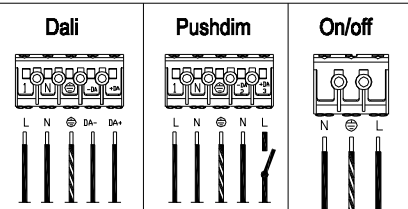

# CYLLI II Ø750-1000

230V 50Hz  
IK08 IP20  
-20°C/+50°C

EN60598/CEM2001/108/CE

1

2

3

Vid utanpåliggande kabel montage använd medföljande distans ringar

4