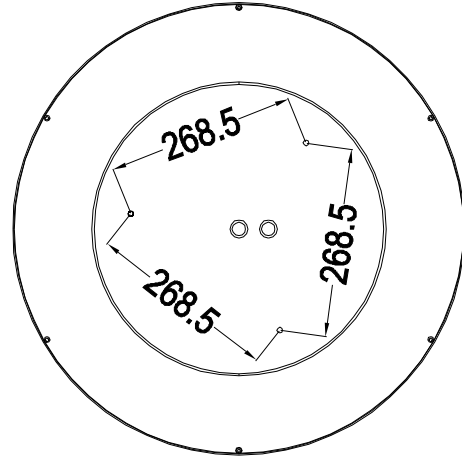

# CYLLI II Ø750-1000

230V 50Hz  
IK08 IP20  
-20°C/+50°C

EN60598/CEM2001/108/CE

1

2

3

Vid utanpåliggande kabel montage använd medföljande distans ringar

4