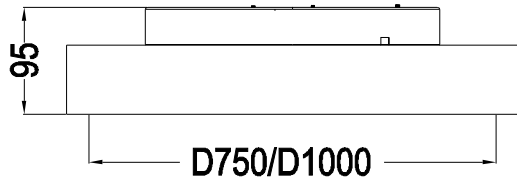

# CYLLI II Ø750-1000

230V 50Hz  
IK08 IP20  
-20°C/+50°C

EN60598/CEM2001/108/CE

1

2

3

Vid utanpåliggande kabel montage använd medföljande distans ringar

4